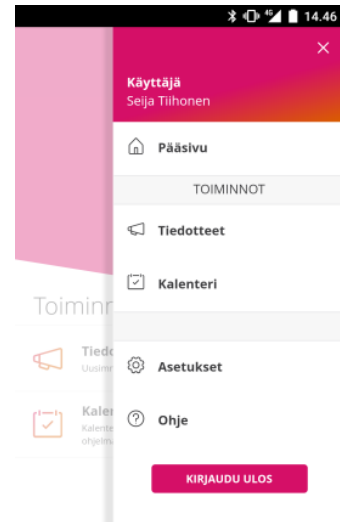

Ohjeet ja asetukset

Ohjelman päävalikosta (oikea yläkulma) löytyvät:

Asetukset

- voit vaihtaa sovelluksen oletus kielen toiseksi

Ohje

- tietoja ja ohjeita sovelluksen käyttöön

Jos sinulla on ongelmia sovelluksen käyttöönotossa /
käytössä voit lähettää viestiä osoitteeseen

varhaiskasvatuspalvelut@siilinjärvi.fi

Terveisin

Tieto Education ja Siilinjärven kunnan varhaiskasvatuspalvelut